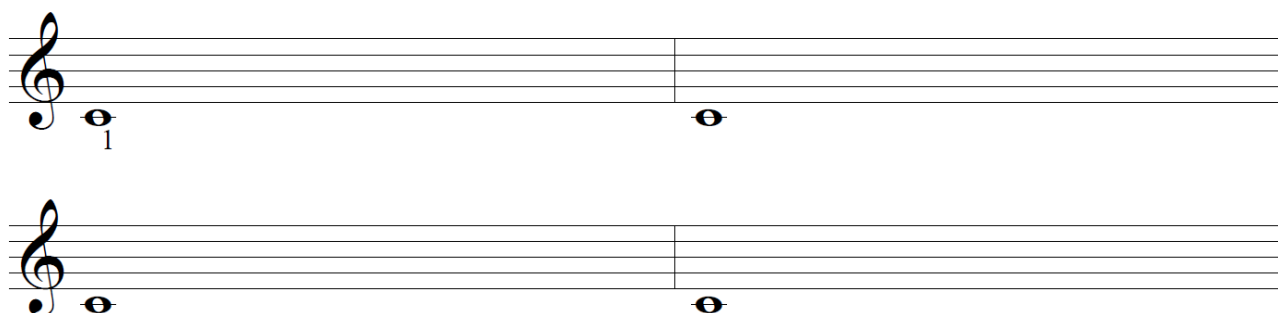

# תרגול השלם

נסו לנגן את הקטע הבא ביד ימין.  
 הקפידו על ספירה מדויקת של הפעמות, ושימו לב לספרה הרשומה מתחת לדו המרכזי אשר  
 מורה לנו לנגן באמצעות האצבע הראשונה.

שימו לב שלכל התרגילים בקורס מצורף סרטון וידאו שמדגים ביצוע מדויק של התרגיל, כך  
 שתוכלו להשוות אליו את הביצוע שלכם ולוודא שהנגינה שלכם נכונה.